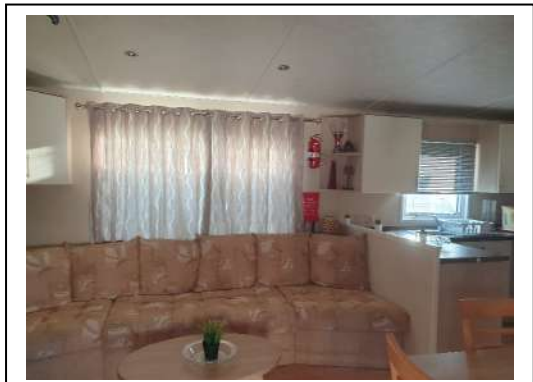

Equipements

Chauffe-eau Gaz
Réfrigérateur-congélateur
4 feux Gaz
Salon convertible